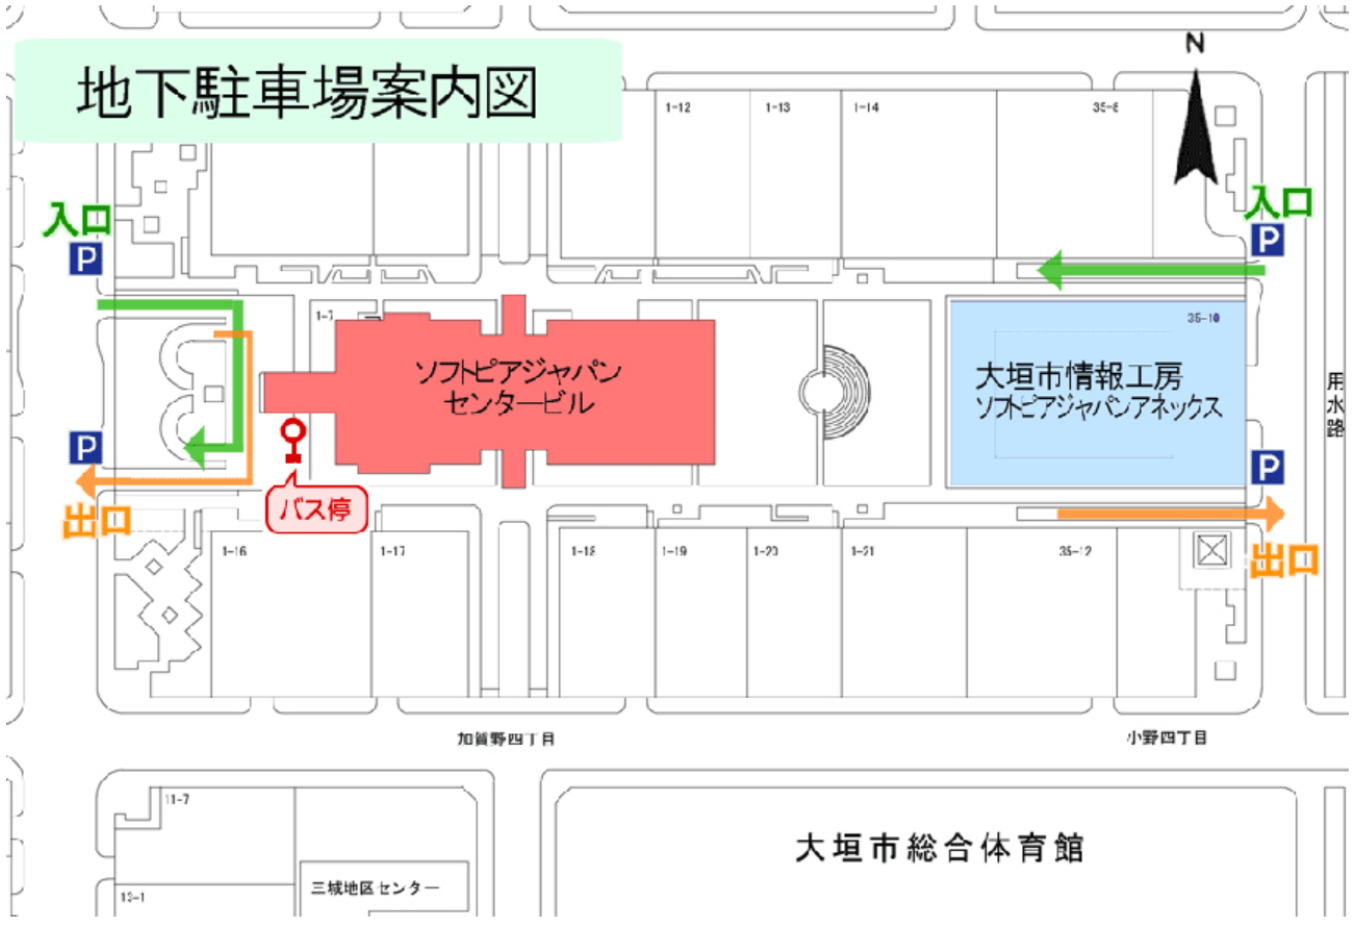

駐車場と会場（ソフトピアジャパン センタービル）の案内地図

無料駐車場をご利用の場合は
“ホール利用者臨時駐車場E”
 と書かれた看板が目印です

地下P入口
 (有料 120台)

センタービル地下駐車場をご利用の場合は
“自己負担” となりますので
 予めご了承ください

センタービル地下駐車場

ソフトピアジャパンでは、センタービル地下にお客様用の地下駐車場（有料）をご用意しております。

時間 8:30～21:30

料金
1台につき入庫後20分まで...無料
20分を越え3時間まで...110円
以降30分ごとに110円加算
ただし、7時間超え24時間以内は1,100円
24時間超えは以降30分ごとに110円加算

センタービル地下駐車場ご利用のお客様へのお願い

- ・5,000円札、10,000円札はご利用いただけません。事前に1,000円札や小銭をご持参ください。
- ・センタービル2階管理事務室では原則両替は受け付けておりません。
- ・貸し会議室・ホールご利用の主催者様は、上記2点のご案内を事前にお客様に必ずお伝えください。